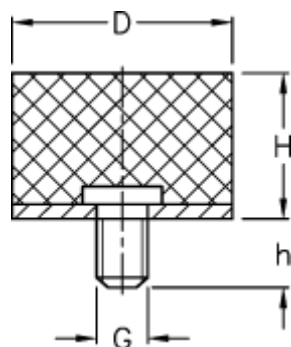

Varenummer: 514010570026621
Beskrivelse: KLEE Vibrationsdæmper type 4,
20-10-4, M6x18, NBR - 43 shore

Mål

D = 20

G = M6

h = 18

H = 10